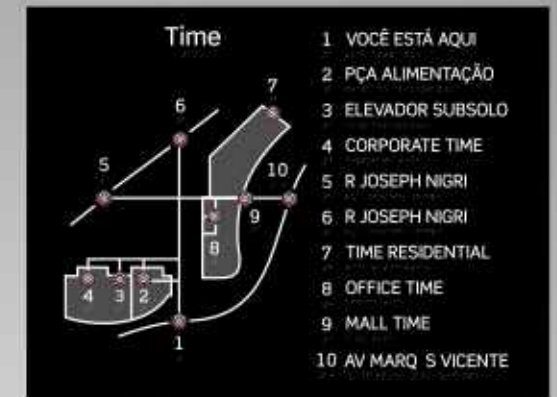

> funcionamento

- 1 Simples e direto, o mapa pode ser usado por qualquer pessoa em busca de informação em ambiente corporativo.
- 2 o mapa é posicionado em pontos estratégicos, como entradas e/ou saídas, onde o fluxo é maior e a distribuição das rotas é melhor compreendida.
- 3 O usuário localiza no mapa a sua posição atual, representada pelo ícone * (você está aqui).
- 4 Com base no audio ou na lista tátil, o usuário compreende qual é a rota para o seu destino.

Acionador do audio à prova d'água

> aplicações

eventos

centros culturais

transportes

condomínios

Lojas

O mapa pode ser personalizado com cores, marcas e sons variados.