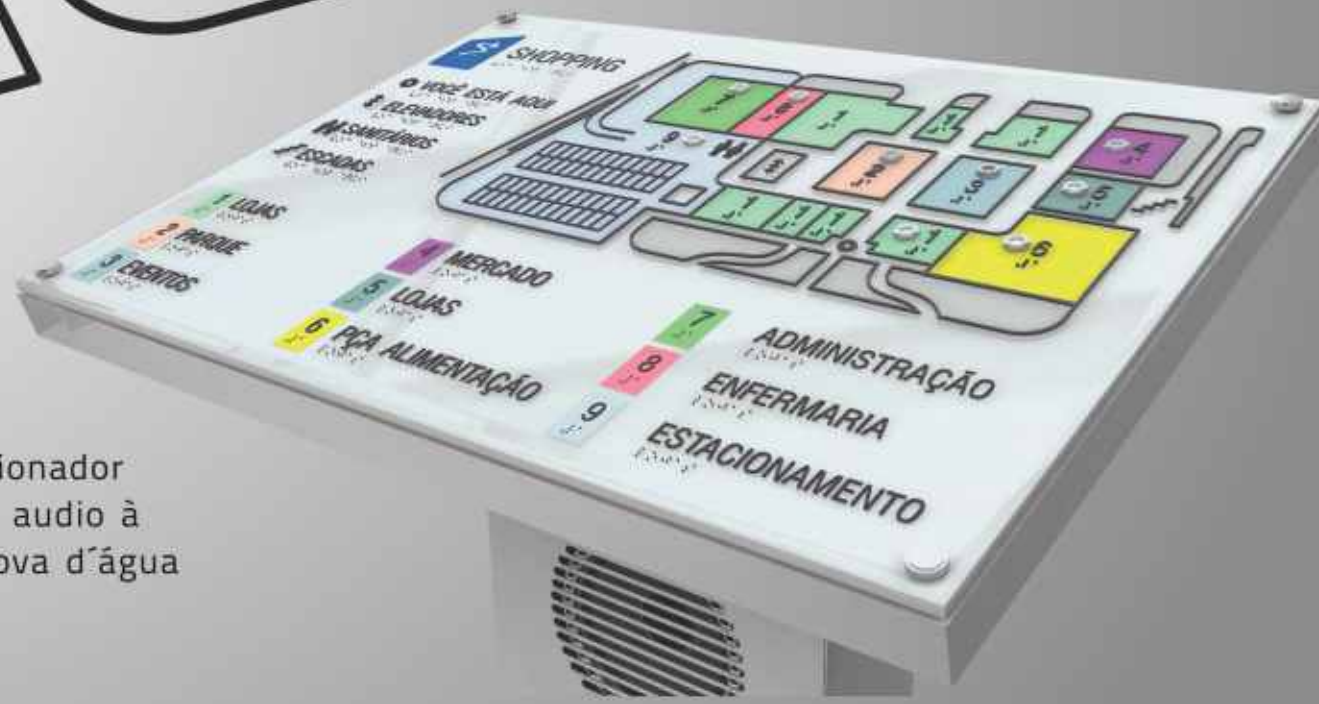

Acionador do audio à prova d'água