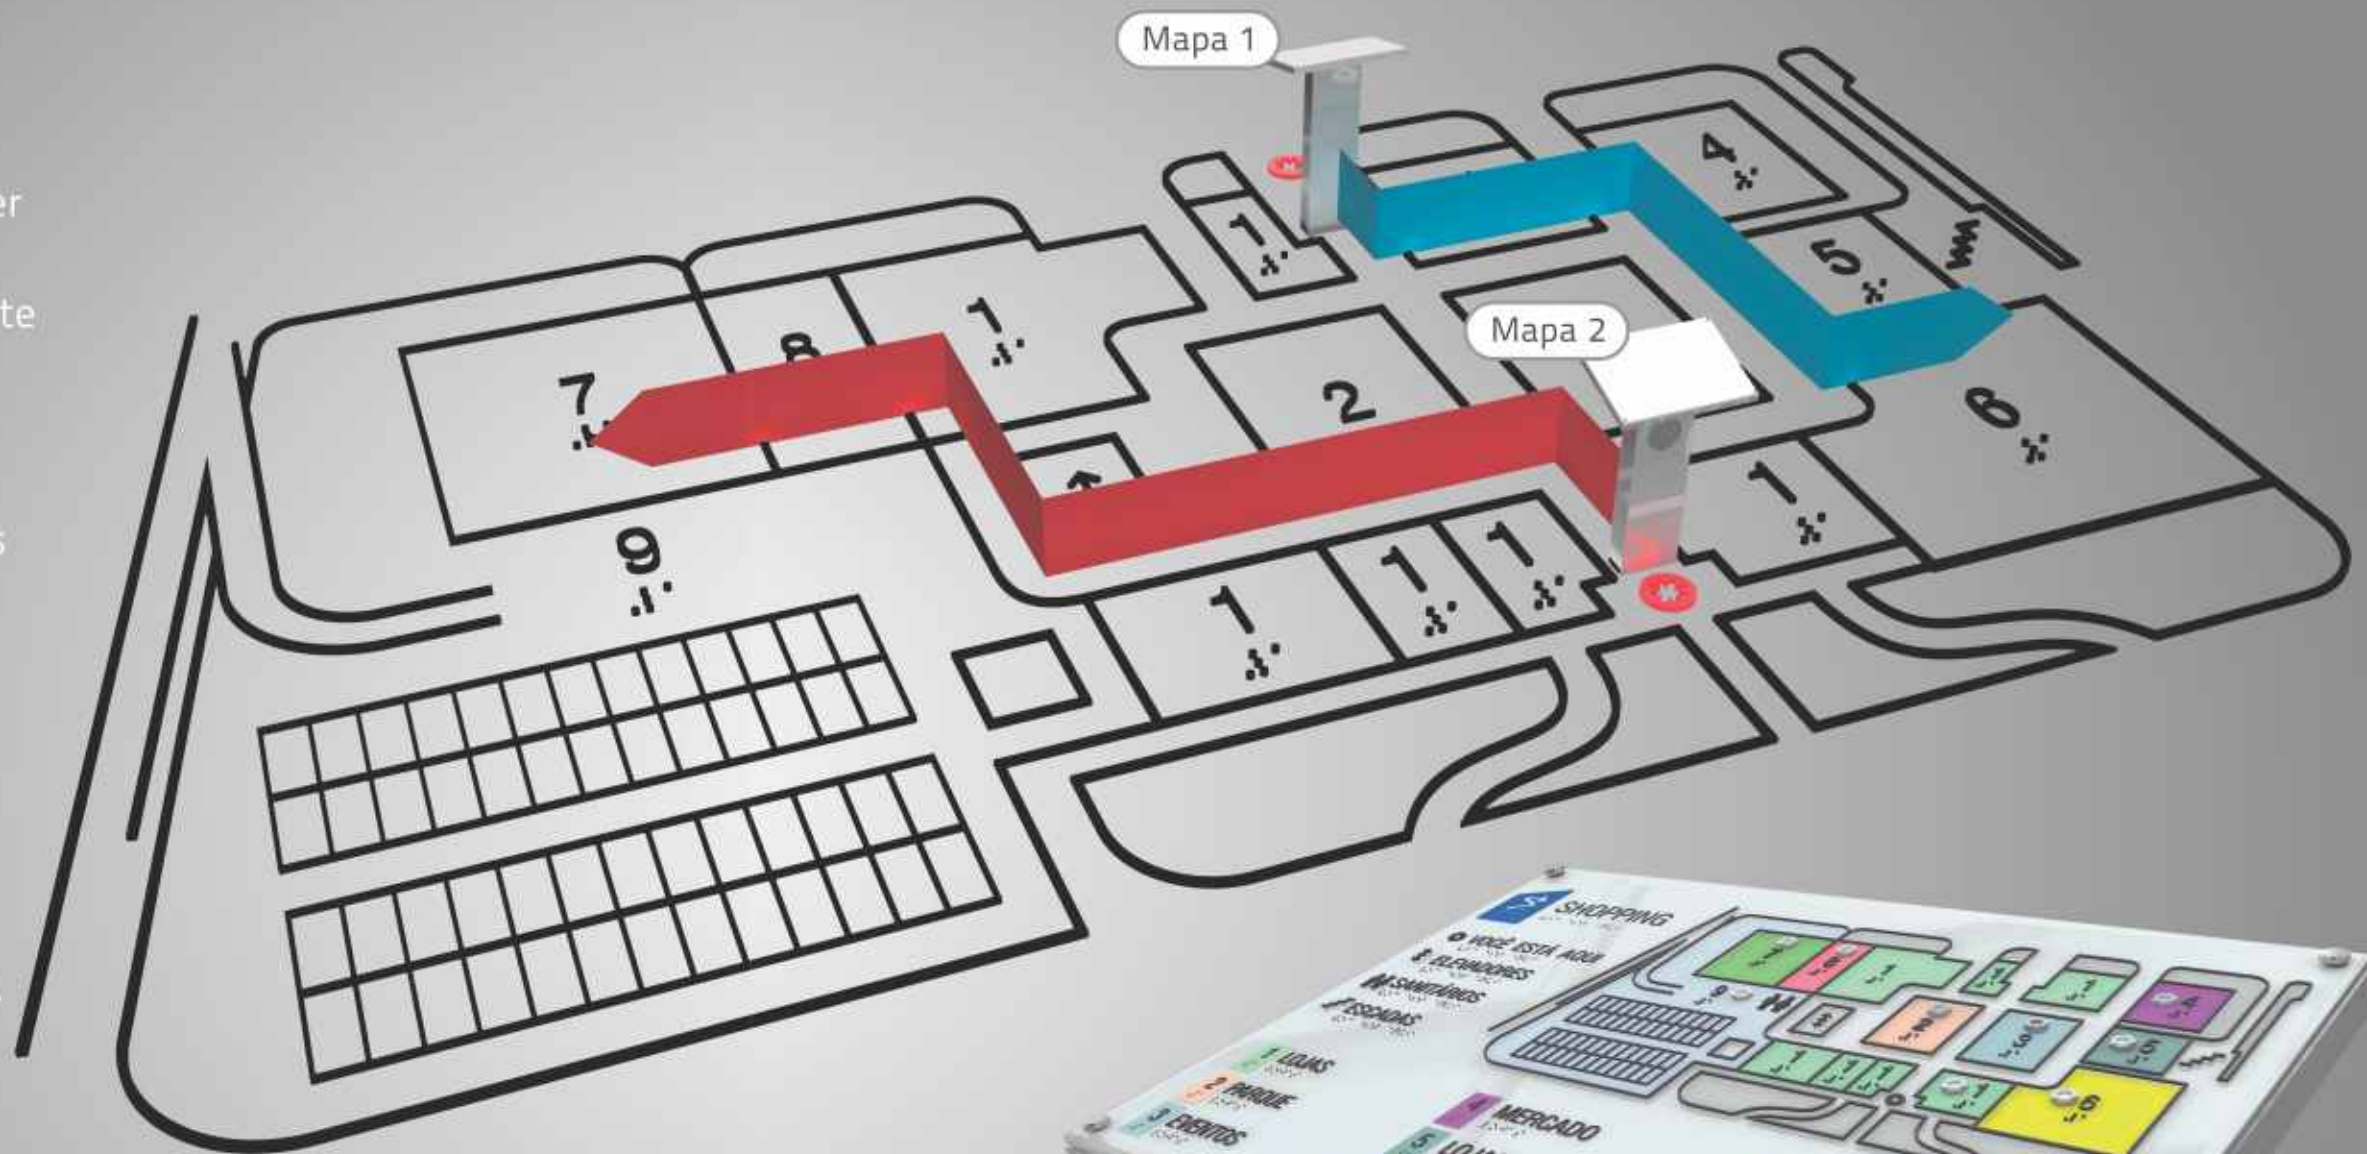

A impressão tátil de alta definição reproduz os elementos principais de todo o ambiente. Já em sua versão auditiva, o mapa audio tátil pode ter até 10 informações sonoras com descrições e resumos sobre o ambiente, e ainda pode ter um fone de ouvido como opcional.

qualquer pessoa pode usar.

> formatos

reto

curvo

> manutenção

Mudanças comerciais e/ou de arquitetura são comuns, por isso, o mapa tátil/audio tátil tem a estrutura simplificada que possibilita a troca das informações impressas e auditivas.

> funcionamento

- 1 Simples e direto, o mapa pode ser usado por qualquer pessoa em busca de informação em ambiente corporativo.
- 2 o mapa é posicionado em pontos estratégicos, como entradas e/ou saídas, onde o fluxo é maior e a distribuição das rotas é melhor compreendida.
- 3 O usuário localiza no mapa a sua posição atual, representada pelo ícone * (você está aqui).
- 4 Com base no audio ou na lista tátil, o usuário compreende qual é a rota para o seu destino.