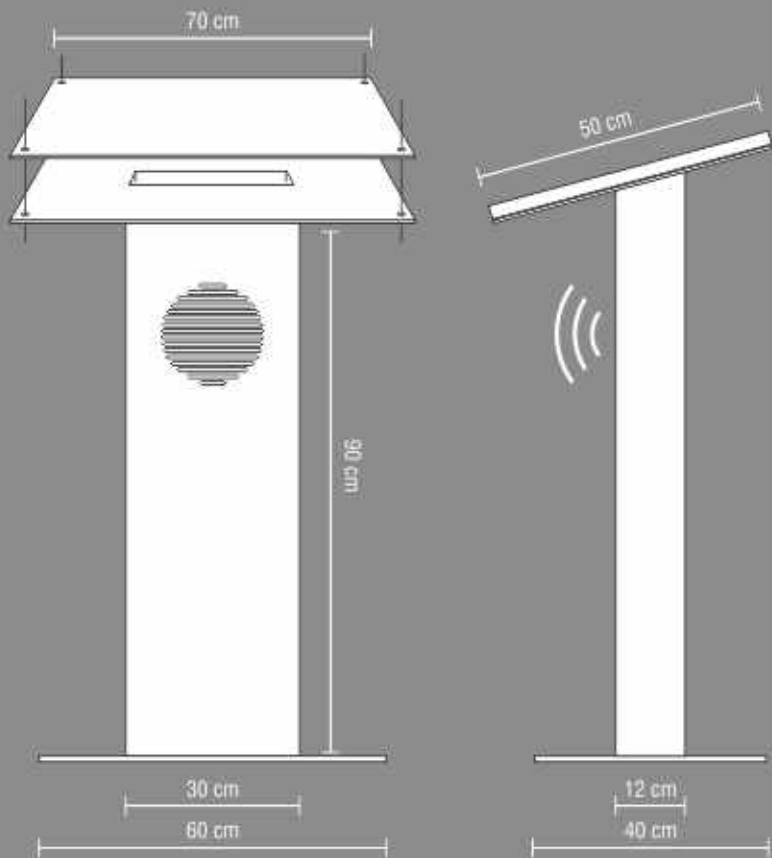

> dimensões

Ergonomicamente responsável e sem restrições de uso,

qualquer pessoa pode usar.